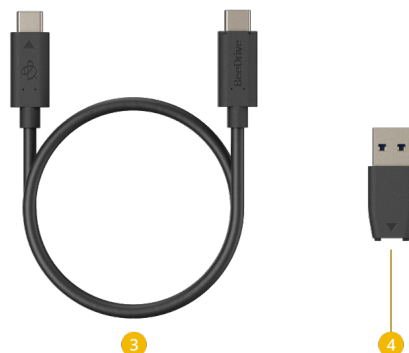

Příslušenství

1 USB 3.2 Gen 2 (Typ C) 2 Kontrolka LED

3 Kabel USB-C do C

4 Adaptér USB-C do A

Technické údaje

Obecné technické údaje

Hardware	
Kapacita	• 1 TB • 2 TB • 4 TB
Rozměry (V x Š x H)	65 mm x 65 mm x 15 mm
Hmotnost	43 g
Rozhraní	USB 3.2 Gen 2 (10 Gb/s)
Výkon	
Rychlost	Až 1050 MB/s²
Teplota	
Provozní teplota	0 °C až 45 °C
Skladovací teplota	-40 °C až 85 °C