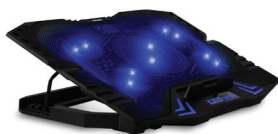

EVOLVEO Ania 5

- » Modré podsvícení
- » Pro notebooky do 15,6"
- » 1× 125 mm ventilátor
- » 4× 70 mm ventilátor
- » Regulace rychlosti otáček ventilátorů
- » Podsvícený digitální displej
- » Výškově polohovatelná (5 úhlů)
- » 2× USB vstup