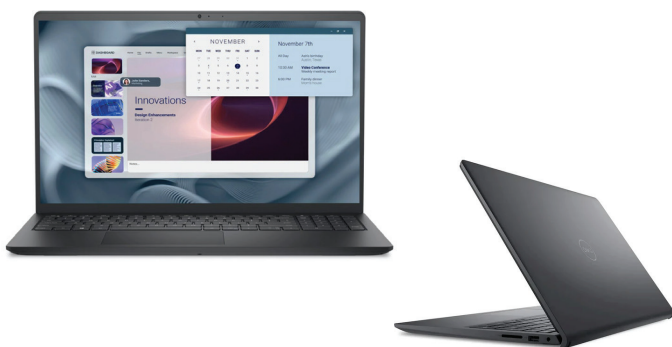

## Lenovo V15 G4

- » Operační systém: Windows 11 Home
- » Procesor: AMD Ryzen™ 5 7520U (4C/8T, 2.8/4.3GHz, 2MB L2/4MB L3)
- » Grafika: integrovaná grafika AMD Radeon™ 610M
- » Čipová sada: platforma AMD SoC
- » Paměť: 8GB Soldered LPDDR5-5500
- » Paměťové sloty: paměť připojená k systémové desce, bez slotů, dvoukanálová
- » Maximální paměť: 8 GB pájené paměti, nelze upgradovat
- » Úložiště: 512GB SSD M.2 2242 PCIe® 4.0×4 NVMe®
- » Podpora úložiště: jeden disk, až 512GB M.2 2242 SSD
- » Slot úložiště: jeden slot M.2 2242 PCIe® 3.0 × 2
- » Zvukový čip: zvuk s vysokým rozlišením (HD), kodek Realtek® ALC3287
- » Reproduktory: stereofonní, 2× 1,5 W, Dolby® Audio™
- » Kamera: HD 720p s ochranou soukromí; mikrofon: 2×
- » Baterie: integrovaná 38Wh
- » Napájecí adaptér: 65W kulatá koncovka (3pólová)

## DELL Pro 15 Essential PV15250

- » Operační systém: Windows 11 Pro
- » Procesor: I5-1334U Intel RPL-P U15 i5 (6-layer PCB)
- » Operační paměť (RAM): 16 GB: 1× 16 GB DDR5, 5200 MT/s
- » Úložiště: 512 GB, M.2, PCIe NVMe, SSD
- » Displej: 15,6", dotykový FHD, 120Hz WVA, IPS Anti-Glare (matný), 250 nitů
- » Grafika: Intel UHD Graphics (integrovaná)
- » Bezpečnost: Palmrest (opěrka dlaní) v barvě Carbon Black se čtečkou otisků prstů
- » Síťová konektivita: Realtek Wi-Fi 6 RTL8852BE 2×2, 802.11ax, MU-MIMO Bluetooth wireless card
- » Klávesnice: Česká/Slovenská podsvícená klávesnice (QWERTZ)
- » Baterie: 3člávková baterie, 41 WHr (integrovaná)
- » Napájení: 65W AC adaptér
- » Záruka: 3 roky Next Business Day On-site