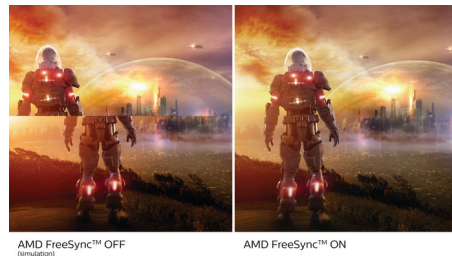

Technologie AMD FreeSync™ Premium

Hraní her by nemělo být volbou mezi trhaným nebo rozbitým obrazem. Technologie AMD FreeSync™ Premium hráčům zprostředkovává plynulý herní zážitek bez trhání při špičkovém výkonu. Hrajte sebevědomě a bez kompromisů díky vysoké obnovovací frekvenci, kompenzaci snímků a nízké latenci.

329M1RV/00