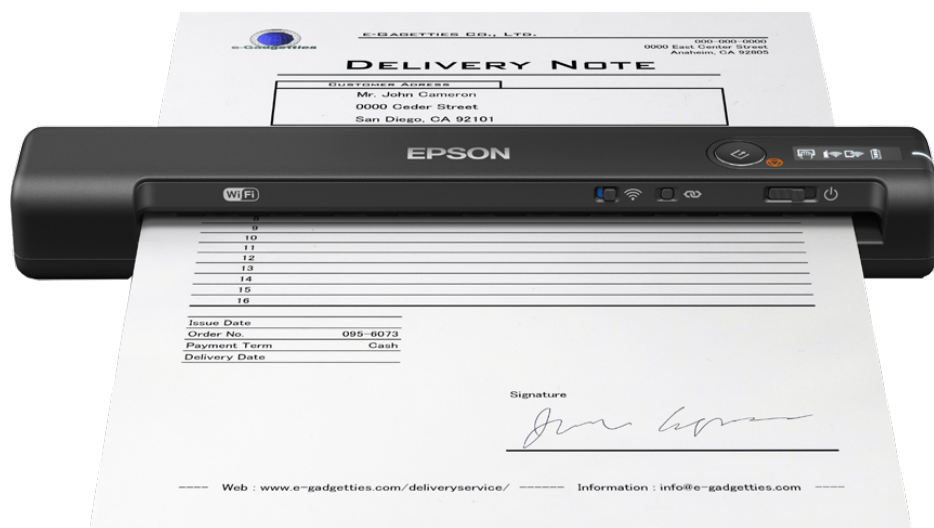

# WorkForce ES-60W

## DATOVÝ LIST

Díky nejmenšímu mobilnímu skeneru společnosti Epson, který má připojení přes rozhraní Wi-Fi a je napájen bateriemi, můžete dokumenty jednoduše skenovat do prohlédavatelého souboru PDF, ať už jste kdekoli.

Model ES-60W s úsporným designem je snadno použitelný, nastavitelný a přenosný. Lze ho používat bez zdroje napájení, takže vám umožní perfektní organizaci kdekoli. Skener sám rozpozná, zda je v režimu bezdrátového připojení nebo USB. Vy nemusíte vůbec zasahovat. Je ideální do prostředí s omezeným prostorem, které vyžaduje jednoduché řešení skenování. Snadno ho připojíte k telefonu, tabletu nebo notebooku.

### Skenujte kdekoli

Model ES-60W s LCD panelem má vestavěné rozhraní Wi-Fi a baterii. Umožňuje tak skenovat skutečně kdekoli rychlostí 4 sekundy na stránku. Při plném nabití zvládne naskenovat až 300 stran bez nutnosti připojení ke zdroji napájení.