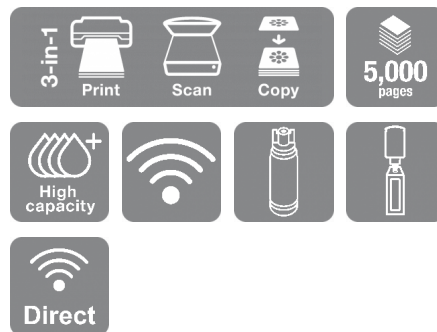

EcoTank M2120

DATOVÝ LIST

Tato tiskárna Ecotank s funkcemi běžného i mobilního tisku, kopírování a skenování šetří čas, je spolehlivá a energeticky úsporná.

S touto odolnou, rychlou a energeticky úspornou tiskárnou EcoTank s doplňitelnou inkoustovou nádržkou můžete tisknout, kopírovat, skenovat a zároveň výrazně ušetřit. Úsporné řešení umožňuje s přibaleným černým inkoustem vytisknout až 5 000 stran¹. Na výtisky už nemusíte čekat díky nulové době zahřívání a rychlosti tisku 15 str./min². Můžete se snadno připojit přes Wi-Fi a využít nabídku aplikací Epson pro mobilní tisk.