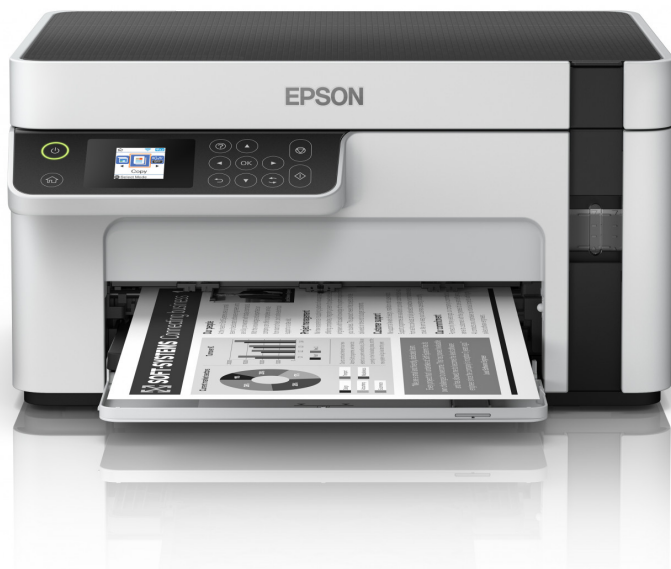

EcoTank M2120

DATOVÝ LIST

Tato tiskárna Ecotank s funkcemi běžného i mobilního tisku, kopírování a skenování šetří čas, je spolehlivá a energeticky úsporná.

S touto odolnou, rychlou a energeticky úspornou tiskárnou EcoTank s doplňitelnou inkoustovou nádržkou můžete tisknout, kopírovat, skenovat a zároveň výrazně ušetřit. Úsporné řešení umožňuje s přibaleným černým inkoustem vytisknout až 5 000 stran¹. Na výtisky už nemusíte čekat díky nulové době zahřívání a rychlosti tisku 15 str./min². Můžete se snadno připojit přes Wi-Fi a využít nabídku aplikací Epson pro mobilní tisk.