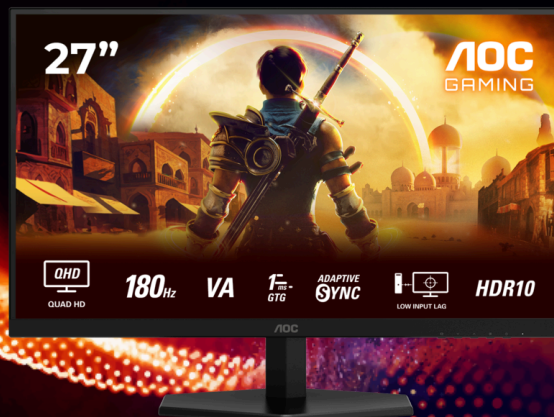

AGON
BY AOC

ONLY FOR THE TRUE
VALIANT

POWERED BY

Q27G42XNE

The Q27G42XNE features a 27" QHD Fast VA panel, 180Hz refresh rate, and 1ms GtG response time for smooth and detailed visuals. With HDR10, AdaptiveSync (G-Sync TBC), and low input lag, it delivers reliable performance. A battle-station-ready design, recyclable packaging, and G-Menu software make this monitor a practical and eco-friendly choice for gamers.

- **Stojan na e-sportovní monitor**
- **GMENU**
- **Nízké vstupní zpoždění**
- **180Hz Refresh Rate**
- **0.5ms MPRT – doba odezvy pohyblivého obrazu**
- **1ms odezvy pixelů GTG – šedá-šedá**

STOJAN NA E-SPORTOVNÍ MONITOR

Náš nový stojan. Spoluprojektovaná s profesionály z eSportu, umožňuje maximalizovat volný prostor pro všechny vaše periferní zařízení. Základna monitoru je navržena tak, aby minimalizovala prostor, který monitor na vašem stole zabírá, a dokonce umožňuje umístění klávesnice na vrch. Stojan obsahuje řízení kabelů pro udržení čistoty na vašem stole. Bez ohledu na žánr, ve kterém soutěžíte, chceme, abyste se cítili jako profesionálové.

180HZ REFRESH RATE

Konkurenční a intenzivní hraní vyžaduje nejlepší technologii, která zajistí plynulejší hraní bez zpoždění. Tento monitor AGON by AOC má obnovovací frekvenci 180 Hz, díky čemuž je 3x rychlejší než standardní displej. Nižší snímková frekvence může způsobit, že nepřátelé na obrazovce přeskakují z místa na místo, takže je velmi obtížné zasáhnout cíle. Snímková frekvence 180 Hz obnoví tyto kriticky chybějící obrazy zpět na obrazovku, odhalí pohyby nepřátel v ultra plynulém pohybu, což vám umožní snáze cílit. S tímto herním monitorem AGON by AOC se nebudete muset smířit se zpožděním vstupu a trháním obrazovky.